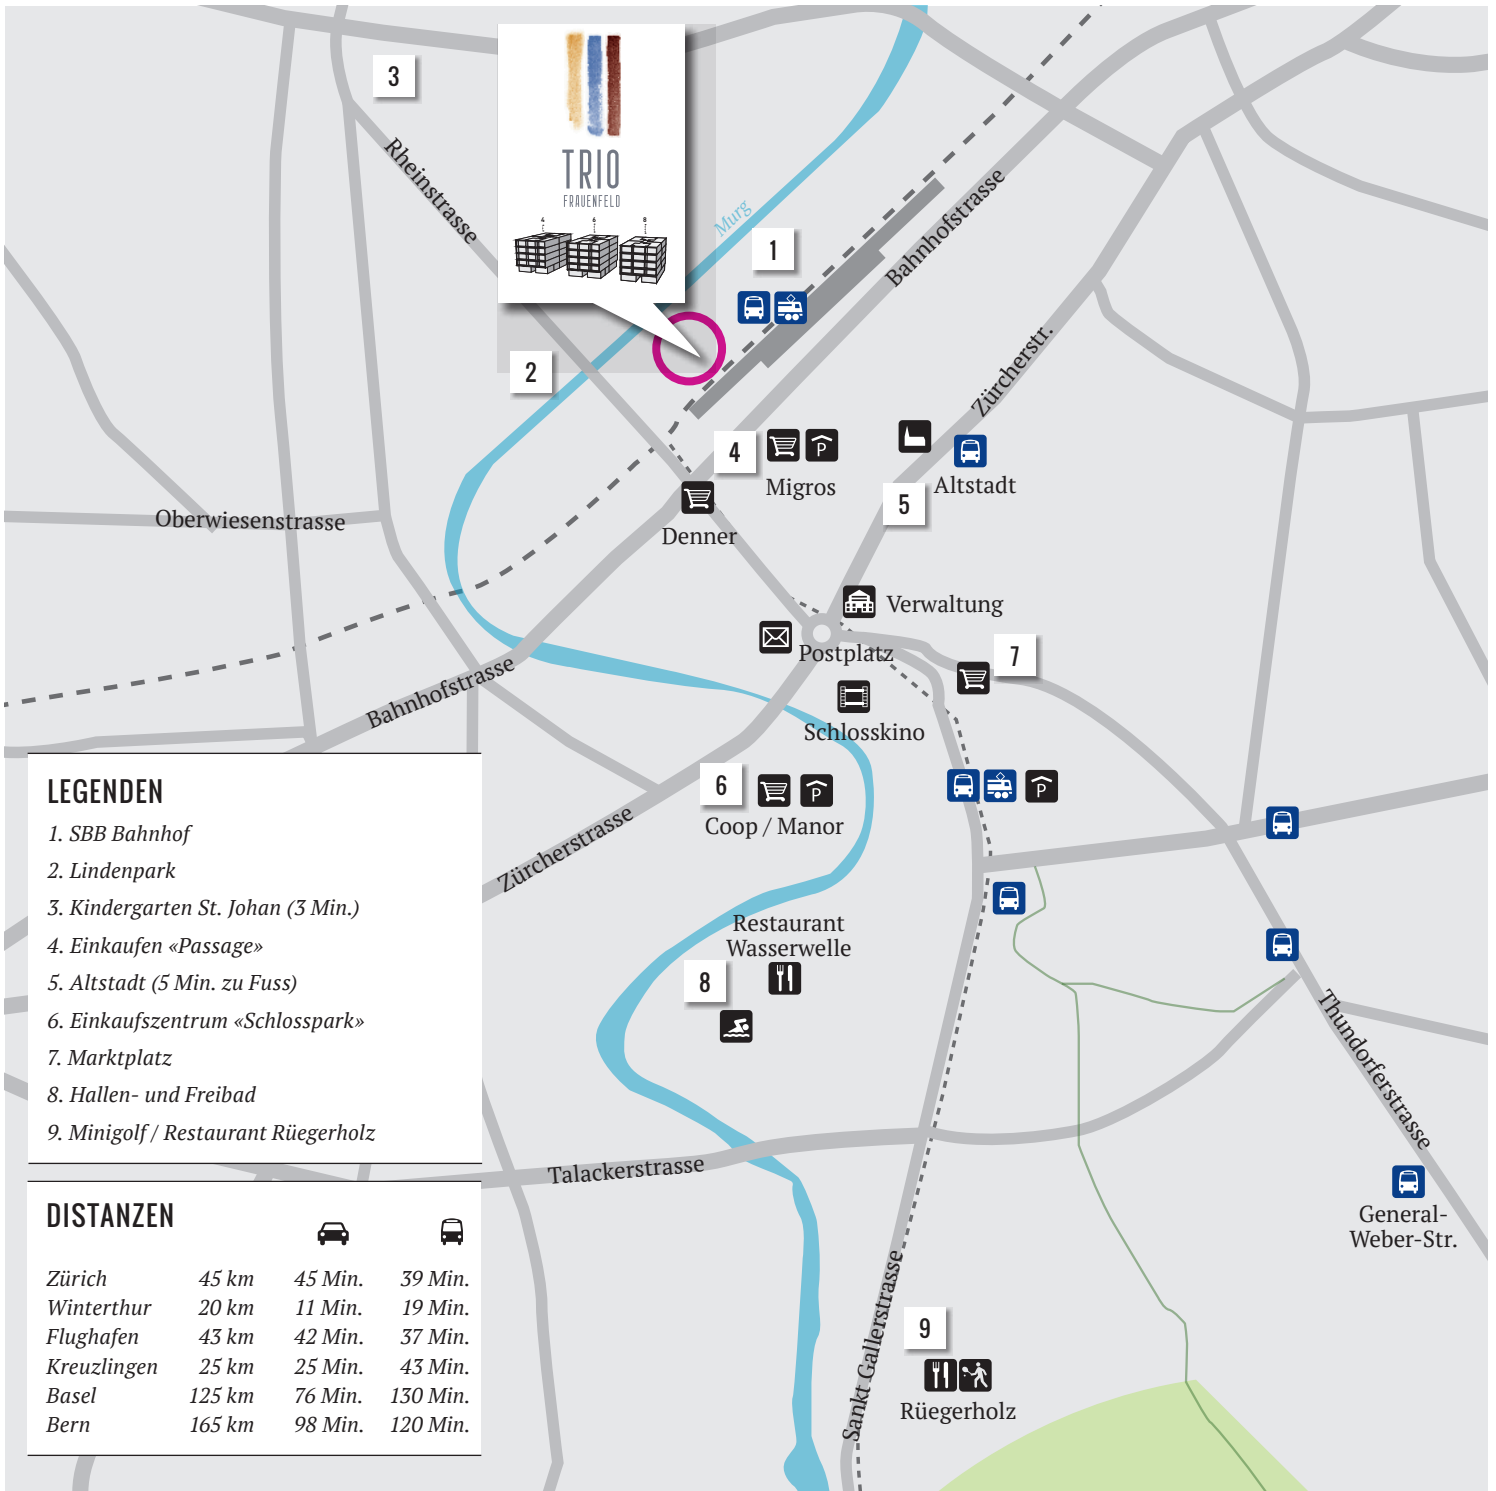

TRIO

FRAUENFELD

Dienstleistungsflächen am Bahnhof

LEGENDEN

1. SBB Bahnhof
2. Lindenpark
3. Kindergarten St. Johan (3 Min.)
4. Einkaufen «Passage»
5. Altstadt (5 Min. zu Fuss)
6. Einkaufszentrum «Schlosspark»
7. Marktplatz
8. Hallen- und Freibad
9. Minigolf / Restaurant Rüegerholz

DISTANZEN

			
Zürich	45 km	45 Min.	39 Min.
Winterthur	20 km	11 Min.	19 Min.
Flughafen	43 km	42 Min.	37 Min.
Kreuzlingen	25 km	25 Min.	43 Min.
Basel	125 km	76 Min.	130 Min.
Bern	165 km	98 Min.	120 Min.